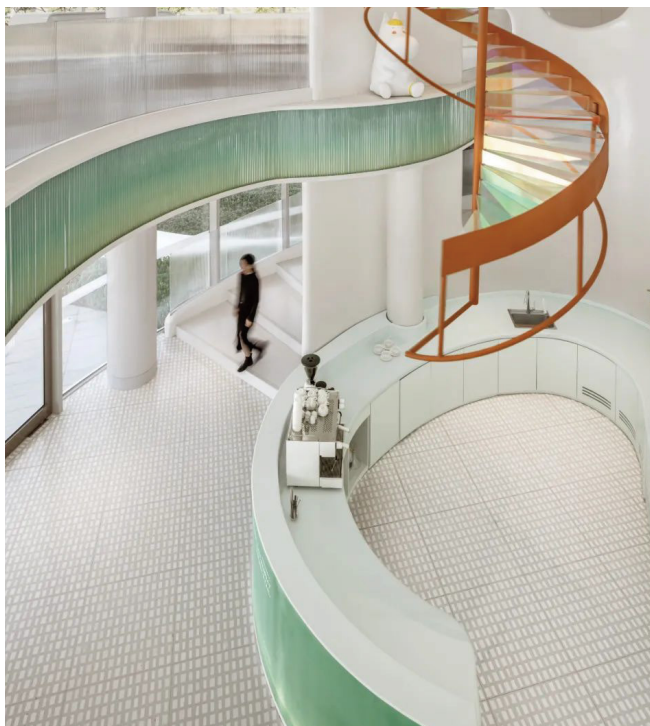

PCM0059

/ DIMENSION AVAILABLE

800x800

/ THICKNESS

20mm 30mm

PENGXIANG / Terrazzo

PCM0059

SPACE APPLICATIONS / 空间应用